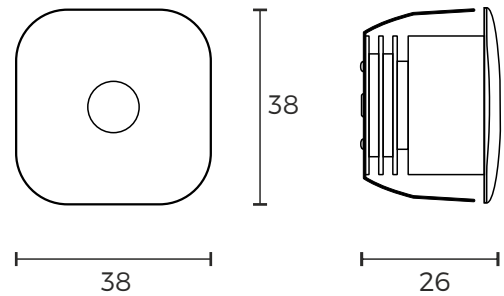

/ATTIS C

06.58.0220. __

Empotrable LED ATTIS C. Empotrable. Frente cuadrado.

código	LED	potencia	temperatura	lúmenes	apertura	IP
06.58.0220. __	CREE	3W	3000K	112lm	30°	20

/especificaciones

montaje

fijación	techo/pared
tipo montaje	empotrable
aplicación	interior

datos técnicos

tipo iluminación	LED
potencia	3W
temperatura	3000K
lúmenes	117lm
ángulo	30°
CRI	80
iluminación	directa
regulación	-
voltaje	100-240v
corriente	500mA
driver	driver externo

protección y clase

IP	20
clase	II

dimensiones

generales	38x38x26mm
perforación	Ø32mm

colores

- .02 blanco mate