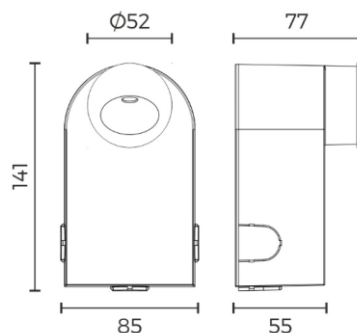

/ LALU E

Empotrable de exterior LED IP65. Demarcador de caminos con frente redondo y ranura ovalada.

potencia	ángulo	color	flujo	lm/w	CRI	dim	tensión	driver	código
2.5W	26°	3000K	24 lm	10 lm/w	<90	-	220V	externo	16.AA70.1010.____

/ montaje

fijación	pared
tipo	empotrable
aplicación	exterior

/ medidas y movimiento

generales	Ø52mm
cut out	141x87x77mm
regulación	-
peso	0.12kg

/ medidas y movimiento

IP	65
IK	06
clase	II

/ colores

.09 gris grafito