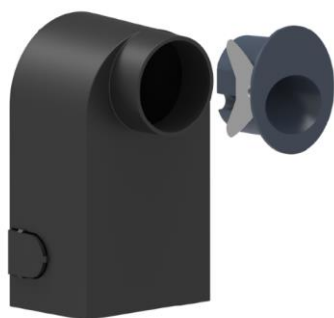

/ LALU E

Empotrable de exterior LED IP65. Demarcador de caminos con frente redondo y ranura ovalada.

potencia	ángulo	color	flujo	lm/w	CRI	dim	tensión	driver	código
2.5W	26°	3000K	24 lm	10 lm/w	<90	-	220V	externo	16.AA70.1010.____

/ montaje

fijación	pared
tipo	empotrable
aplicación	exterior

/ medidas y movimiento

generales	Ø52mm
cut out	141x87x77mm
regulación	-
peso	0.12kg

/ medidas y movimiento

IP	65
IK	06
clase	II

/ colores

.09 gris grafito