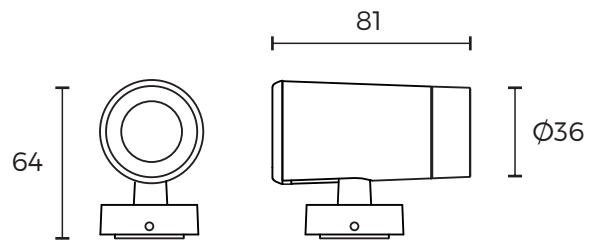

/URO

Cabezal LED COB para exteriores IP66.

código	LED	potencia	temperatura	lúmenes	apertura	IP
17.AA37.0010. __	CREE	4,2W	3000K	307lm	13°	66

/especificaciones

montaje

fijación	piso / pared / techo
tipo montaje	cabezal
aplicación	exterior

datos técnicos

tipo iluminación	LED
potencia	4,2W
temperatura	3000K
lúmenes	307lm
ángulo	13°
CRI	80
iluminación	directa
regulación	basc. 90° / giro 180°
voltaje	24V
corriente	-
fuente	24V (no incluida con el producto)

protección y clase

IP	66
clase	III
IK	06

dimensiones

generales	ø36x81x64mm
perforación	-

colores

■ .09 gris grafito

/URO

Cabezal LED COB para exteriores IP66.