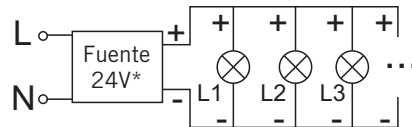

/conexionado

1. La luminaria debe ser alimentada por una **fuentes de corriente continua de 24V***.
2. En caso de utilizar más de una luminaria, el conexionado debe realizarse **en paralelo** a la **fuentes 24V***. La cantidad máxima de luminarias soportadas estará sujeta a las especificaciones técnicas de la fuente utilizada.

3. Para garantizar el grado de protección de la instalación, las conexiones deben realizarse utilizando **conectores de grado IP68**, no suministrados con la luminaria.

*Fuente 24V no incluida en el presente producto. Debe ser adquirida por separado.