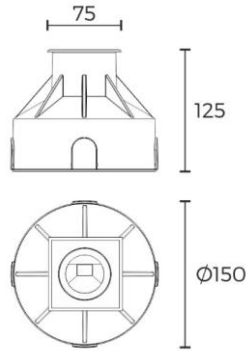

/ ADU ASIM

Empotrable de piso para iluminación de exterior IP67. Con marco redondo y haz de luz asimétrico.

potencia	ángulo	color	flujo	lm/w	CRI	dim	tensión	driver	código
5,7W	29x44	3000K	161 lm	28 lm/w	<90	TRIAC	220V	externo	16.AA66.2040.____

/ montaje

fijación	piso
tipo	empotrable
aplicación	exterior

/ medidas y movimiento

IP	67
IK	07
clase	II

/ medidas y movimiento

generales	75x75x125 mm
cut out	Ø152x125mm
regulación	-
peso	0,26kg

/ colores

.10 acero inoxidable

* Incluye caja de instalación. Las medidas proporcionadas contemplan la instalación con la misma. Consultar el manual de instalación para la su correcta colocación.