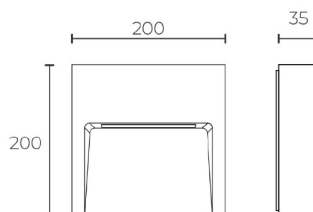

ALEO APLIQUE 14W C

Familia de apliques de pared de exterior demarcadores de camino con alto control de deslumbramiento.

potencia	ángulo	color (K)	flujo	eficiencia	dim	driver	código
14W	128X42°	3000K	464lm	33.1 lm/W	TRIAC	BUILT IN	13.AA68.3022.03
				33,1 lm/W	TRIAC	BUILT IN	13.AA68.3022.09

INFORMACIÓN TÉCNICA

CRI	>90
INDICE DE PROTECCIÓN	65
RESISTENCIA AL IMPACTO MECÁNICO	06
CLASE	I
TENSIÓN	220-240

INFORMACIÓN GENERAL

USO	
SUPERFICIE	Pared
ILUMINACIÓN	Indicadora
MEDIDAS	200X200X35mm
CUT OUT	
PESO (KG)	1.16
REGULACIÓN	
COLOR	Blanco Texturado - Gris Grafito