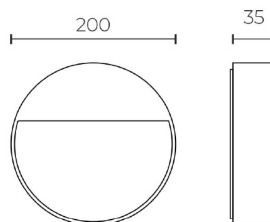

ALEO APLIQUE 14W R

Familia de apliques de pared de exterior demarcadores de camino con alto control de deslumbramiento.

potencia	ángulo	color (K)	flujo	eficiencia	dim	driver	código
14W	128X42°	3000K	462lm	33,0 lm/W	TRIAC	BUILT IN	13.AA68.5022.03
					TRIAC	BUILT IN	13.AA68.5022.09

INFORMACIÓN TÉCNICA

CRI	>90
INDICE DE PROTECCIÓN	65
RESISTENCIA AL IMPACTO MECÁNICO	06
CLASE	I
TENSIÓN	220-240

INFORMACIÓN GENERAL

USO	
SUPERFICIE	Pared
ILUMINACIÓN	Indicadora
MEDIDAS	Ø100x35mm
CUT OUT	
PESO (KG)	0.91
REGULACIÓN	
COLOR	Blanco Texturado - Gris Grafito