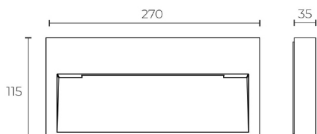

ALEO APLIQUE 21,8W RECEDIDO

Familia de apliques de pared de exterior demarcadores de camino con alto control de deslumbramiento.

potencia	ángulo	color (K)	flujo	eficiencia	dim	driver	código
21.8W	142X44°	3000K	762lm	35,0 lm/W		BUILT IN	13.AA68.2021.03
						BUILT IN	13.AA68.2021.09

INFORMACIÓN TÉCNICA

CRI	>90
INDICE DE PROTECCIÓN	65
RESISTENCIA AL IMPACTO MECÁNICO	06
CLASE	I
TENSIÓN	220-240

INFORMACIÓN GENERAL

USO	
SUPERFICIE	Pared
ILUMINACIÓN	Indicadora
MEDIDAS	270x115x35mm
CUT OUT	
PESO (KG)	1
REGULACIÓN	
COLOR	Blanco Texturado - Gris Grafito