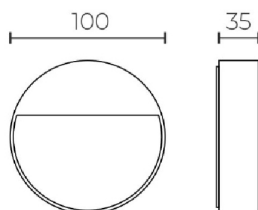

ALEO APLIQUE 4W R

Familia de apliques de pared de exterior demarcadores de camino con alto control de deslumbramiento.

| potencia | ángulo  | color (K) | flujo | eficiencia | dim | driver   | código          |
|----------|---------|-----------|-------|------------|-----|----------|-----------------|
| 4W       | 165X37° | 3000K     | 106lm | 26,5 lm/W  |     | BUILT IN | 13.AA68.4021.03 |
|          |         |           |       |            |     | BUILT IN | 13.AA68.4021.09 |

INFORMACIÓN GENERAL

|             |                                 |
|-------------|---------------------------------|
| USO         |                                 |
| SUPERFICIE  | Pared                           |
| ILUMINACIÓN | Indicadora                      |
| MEDIDAS     | Ø100x35mm                       |
| CUT OUT     |                                 |
| PESO (KG)   | 0.33                            |
| REGULACIÓN  |                                 |
| COLOR       | Blanco Texturado - Gris Grafito |