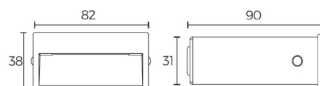

Familia de empotrables de pared de exterior demarcadores de camino

potencia	ángulo	color (K)	flujo	eficiencia	dim	driver	código
2.8W	44X60°	3000K	11lm	3,9 lm/W		BUILT IN	16.AA68.2000.03
						BUILT IN	16.AA68.2000.09

INFORMACIÓN TÉCNICA

CRI	>90
INDICE DE PROTECCIÓN	65
RESISTENCIA AL IMPACTO MECÁNICO	06
CLASE	I
TENSIÓN	220-240

INFORMACIÓN GENERAL

USO	
SUPERFICIE	Pared
ILUMINACIÓN	Indicadora
MEDIDAS	82x38x60mm
CUT OUT	80x32mm
PESO (KG)	0.37
REGULACIÓN	
COLOR	Blanco Texturado - Gris Grafito