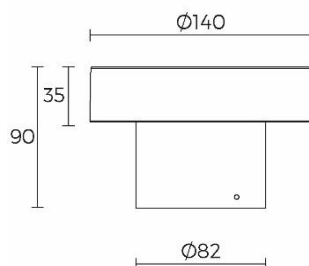

/ LLAO

Aplique de exterior IP65, de iluminación difusa.

familia LLAO

grupo APLIQUE

potencia	ángulo	color	flujo	lm/w	CRI	dim	tensión	driver	código
14W	DIFUSO	3000K	1.121 lm	80 lm/w	<90	NO DIM	220V	interno	13.AA75.0010.09

/ montaje

fijación	piso/pared
tipo	aplicar
aplicación	exterior

/ medidas y movimiento

generales	Ø140x90mm
cut out	-
regulación	-
peso	-

/ medidas y movimiento

IP	65
IK	-
clase	I

/ colores

.09 gris grafito