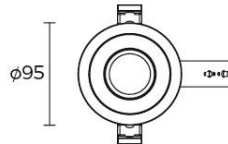

IDEA

EMP \varnothing 95mm

/ ASTER 2 R

Empotrable de frente redondo con aro antideslumbrante.

potencia	ángulo	color	flujo	lm/w	CRI	dim	tensión	driver	código
50W	-	-	-	-	-	-	220-240V	interno	06.66.2305_

/ montaje

fijación	techo
tipo	empotrable
aplicación	interior

/ medidas y movimiento

generales	\varnothing 95x125mm
cut out	\varnothing 85mm
regulación	giro 360°/basc 30°
peso	-

/ medidas y movimiento

IP	20
IK	-
clase	II