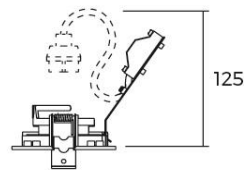

IDEA

EMP \varnothing 95mm

/ ASTER 2 R

Empotrable de frente redondo con aro antideslumbrante.

potencia	ángulo	color	flujo	lm/w	CRI	dim	tensión	driver	código
50W	-	-	-	-	-	-	220-240V	interno	06.66.2305_

/ montaje

fijación	techo
tipo	empotrable
aplicación	interior

/ medidas y movimiento

generales	\varnothing 95x125mm
cut out	\varnothing 85mm
regulación	giro 360°/basc 30°
peso	-

/ medidas y movimiento

IP	20
IK	-
clase	II