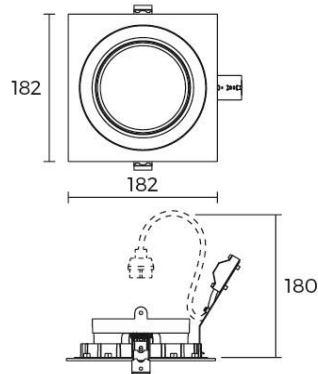

IDEA

EMP 182x182mm

/ ASTER 2 C

Empotrable de frente cuadrado con aro antideslumbrante. Modulable.

potencia	ángulo	color	flujo	lm/w	CRI	dim	tensión	driver	código
50W	-	-	-	-	-	-	220-240V	interno	06.66.3405.____

/ montaje

fijación	techo
tipo	empotrable
aplicación	interior

/ medidas y movimiento

generales	182x182x180mm
cut out	Ø165mm
regulación	giro 360°/basc 30°
peso	-

/ medidas y movimiento

IP	20
IK	-
clase	I

/ colores