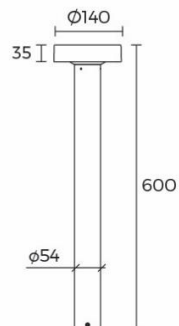

/ LLAO

Aplique de exterior IP65, de iluminación difusa.

potencia	ángulo	color	flujo	lm/w	CRI	dim	tensión	driver	código
14W	DIFUSO	3000K	1,121 lm	80 lm/w	<90	NO DIM	220V	interno	18.AA75.0510.09

/ montaje

fijación	piso
tipo	aplicar
aplicación	exterior

/ medidas y movimiento

generales	Ø140x597mm
cut out	-
regulación	-
peso	-

/ medidas y movimiento

IP	65
IK	-
clase	I

/ colores

.09 gris grafito