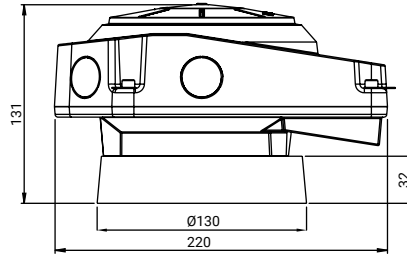

Housing para instalación de luminarias empotrables en hormigón a la vista

detalle	Ø de acople	Acab.	dim. adap.	dimensiones	código
BETÓN RECEDIDO REDONDO	Ø91	Negro tex.	130X130X32	220X160X131	01.AA77.0301.06
BETÓN RECEDIDO REDONDO	Ø97	Negro tex.	130X130X32	220X160X131	01.AA77.0302.06