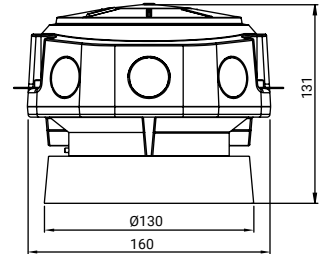

Housing para instalación de luminarias empotrables en hormigón a la vista

detalle	Ø de acople	Acab.	dim. adap.	dimensiones	código
BETÓN RECEDIDO REDONDO	Ø91	Negro tex.	130X130X32	220X160X131	01.AA77.0301.06
BETÓN RECEDIDO REDONDO	Ø97	Negro tex.	130X130X32	220X160X131	01.AA77.0302.06