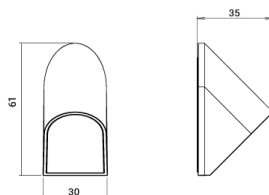

Apliques de exterior indicadores de camino

potencia	ángulo	color (K)	flujo	eficiencia	dim	driver	código
3W	79	3000K	302lm		TRIAC	ON-BOARD	13.AA80.0010.03
					TRIAC	ON-BOARD	13.AA80.0010.09

INFORMACIÓN TÉCNICA

CRI	>90
INDICE DE PROTECCIÓN	66
RESISTENCIA AL IMPACTO MECÁNICO	
CLASE	I
TENSIÓN	220-240V

INFORMACIÓN GENERAL

USO	
SUPERFICIE	Pared
ILUMINACIÓN	Indicadora
MEDIDAS	30X35X61
CUT OUT	
PESO (KG)	
REGULACIÓN	
COLOR	Blanco Texturado - Gris Grafito