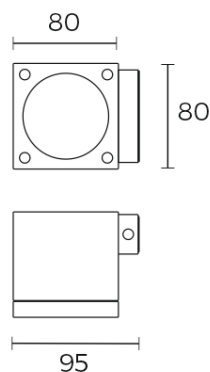

IDEA

UNIDIRECCIONAL

/KALU C 2.0

Aplique de pared para exterior de emisión de luz unidireccional de frente cuadrado.
Protección IP 65.

potencia	lámpara	zócalo	tensión	código
50W	PAR16 LED	GU10	220V	10.28.6110. __

/ montaje

fijación	pared
tipo	aplicar
aplicación	exterior

/ medidas y movimiento

generales	80X95X80mm
cut out	-
regulación	-
peso	-

/ medidas y movimiento

IP	65
IK	-
clase	I

/ colores

.09	gris grafito
.03	blanco texturado