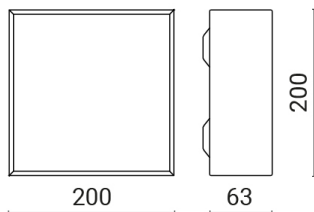

Cuaro es una familia de plafones cuadrados, de diseño minimalista y sin tornillos a la vista. Incorpora un novedoso sistema de anclaje entre el cuerpo y la base que facilita su apertura una vez instalado.

INFORMACIÓN TÉCNICA

CRI	>90
INDICE DE PROTECCIÓN	20
RESISTENCIA AL IMPACTO MECÁNICO	
CLASE	I
TENSIÓN	220-240

INFORMACIÓN GENERAL

USO	
SUPERFICIE	Techo
ILUMINACIÓN	Directa
MEDIDAS	200x200x63mm
CUT OUT	
PESO (KG)	1.01
REGULACIÓN	
COLOR	Blanco Texturado - Negro Texturado