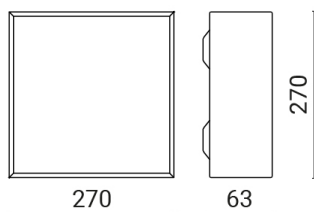

Cuaro es una familia de plafones cuadrados, de diseño minimalista y sin tornillos a la vista. Incorpora un novedoso sistema de anclaje entre el cuerpo y la base que facilita su apertura una vez instalado.

potencia	ángulo	color (K)	flujo	eficiencia	dim	driver	código
25W		2700K	1930lm	241,3 lm/W		ON-BOARD	02.19.0309.03
		3000K				ON-BOARD	02.19.0309.06
						ON-BOARD	02.19.0301.03
						ON-BOARD	02.19.0301.06

INFORMACIÓN TÉCNICA

CRI	>90
INDICE DE PROTECCIÓN	20
RESISTENCIA AL IMPACTO MECÁNICO	
CLASE	I
TENSIÓN	220-240

INFORMACIÓN GENERAL

USO	
SUPERFICIE	Techo
ILUMINACIÓN	Directa
MEDIDAS	270x270x63mm
CUT OUT	
PESO (KG)	1.71
REGULACIÓN	
COLOR	Blanco Texturado - Negro Texturado