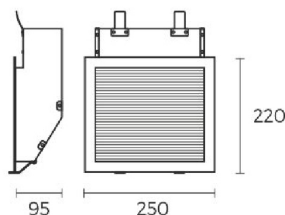

Empotrable de pared para lámparas halógenas y LED. Disponible en frente cuadrado o rectangular, se caracteriza por la emisión de luz asimétrica, que lo hace ideal para marcar caminos o escaleras, o como luz de efecto.

potencia	ángulo	color (K)	flujo	eficiencia	dim	driver	código
6.5W		3000K	1440lm			EXTERNO TCI	06.61.0325.03
						EXTERNO TCI	06.61.0325.20

INFORMACIÓN TÉCNICA

CRI	>80
INDICE DE PROTECCIÓN	20
RESISTENCIA AL IMPACTO MECÁNICO	
CLASE	II
TENSIÓN	220-240

INFORMACIÓN GENERAL

USO	
SUPERFICIE	Pared
ILUMINACIÓN	Indicadora
MEDIDAS	220x250x95mm
CUT OUT	200x220mm
PESO (KG)	
REGULACIÓN	
COLOR	Blanco Texturado - Anodizado

OSRAM

IP20