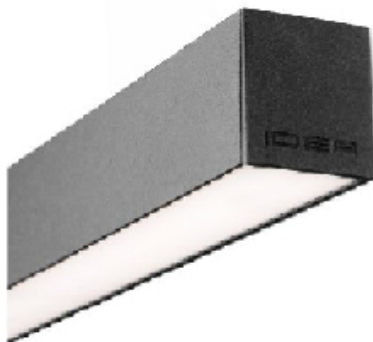

LINO PLAF TIRA 63W 3000MM

potencia	ángulo	color (K)	flujo	eficiencia	dim	driver	código
63W		2700K	9144lm	398 lm/W		EXTERNO	02.AA34.3220.03
63W		2700K	9144lm	398 lm/W		EXTERNO	02.AA34.3220.06
63W		3000K	9444lm	411 lm/W		EXTERNO	02.AA34.3230.03
63W		3000K	9444lm	411 lm/W		EXTERNO	02.AA34.3230.06
63W		4000K	9579lm	416 lm/W		EXTERNO	02.AA34.3240.03
63W		4000K	9579lm	416 lm/W		EXTERNO	02.AA34.3240.06

INFORMACIÓN TÉCNICA

CRI	>90
INDICE DE PROTECCIÓN	20
RESISTENCIA AL IMPACTO MECÁNICO	
CLASE	II
TENSIÓN	220-240

INFORMACIÓN GENERAL

USO	
SUPERFICIE	Techo
ILUMINACIÓN	Directa
MEDIDAS	31x3000x35mm
CUT OUT	
PESO (KG)	
REGULACIÓN	
COLOR	Blanco Texturado - Negro Texturado